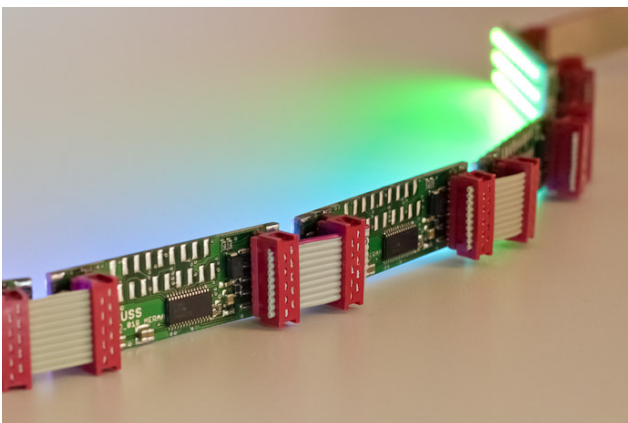

Modularis[®] Zeus[®] Heraa

RGB-Lichtmodul

Sorgte der Gott Zeus in der griechischen Mythologie für Licht und Lichteffekte, so werden die Module der Baureihe Zeus das Baukastensystem Modularis um die Möglichkeit bereichern, leistungsfähige Lichteffekte realisieren zu können. Das Lichtmodul Heraa kann mit den bestückbaren 30 RGB-Leuchtdioden direkt als leistungsstarke, äußerst homogene Lichtquelle dienen, oder aber auch ohne LEDs als universeller Treiber für eigene LED-Arrangements eingesetzt werden.

Technische Merkmale

- 16 Kanäle mit max. 80 mA je Kanal
- 30 RGB-LEDs, organisiert als 5 Pixel pro Modul
- 16,7 Millionen darstellbare Farben
- Weiter Blickwinkel von 120°
- Bildwiederholungsraten bis 400 Hertz möglich
- Geometrisch in beide Dimensionen nahtlos aneinanderreihbar und damit bildflächengebend
- Logisch aneinanderreihbar (Daisy-Chain)

Spezifikationen

Größe	min.	typ.	max.	Einheit
Versorgungsspannung mit 30 LEDs	10	12	13	V
Versorgungsspannung im Treiberbetrieb	5	-	17	V
Länge	-	50	-	mm
Breite	-	16,4	-	mm
Höhe, Variante LD	-	-	11	mm
Höhe, Variante LF	-	-	4	mm
Höhe, Variante TN	-	-	9	mm

Bestellinformationen

L

D

F

T

N

Der Produktschlüssel für die von uns vertriebenen Produktkombinationen setzt sich aus den oben bildlich dargestellten Optionen zusammen.

Bestellname	Oberseite	Unterseite
ZeussHeraa_LD	30 RGB-LEDs	Zwei Stecker zum Aneinanderreihen
ZeussHeraa_LF	30 RGB-LEDs	ohne Stecker
ZeussHeraa_TN	Keine LEDs	Drei Stecker für den Einsatz als universeller LED-Treiber