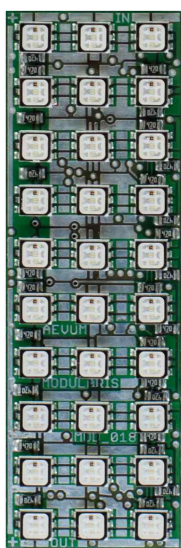

Modularis[®] Zeus[®] Heraa

RGB-Lichtmodul

Sorgte der Gott Zeus in der griechischen Mythologie für Licht und Lichteffekte, so werden die Module der Baureihe Zeus das Baukastensystem Modularis um die Möglichkeit bereichern, leistungsfähige Lichteffekte realisieren zu können. Das Lichtmodul Heraa kann mit den bestückbaren 30 RGB-Leuchtdioden direkt als leistungsstarke, äußerst homogene Lichtquelle dienen, oder aber auch ohne LEDs als universeller Treiber für eigene LED-Arrangements eingesetzt werden.

Technische Merkmale

- 16 Kanäle mit max. 80 mA je Kanal
- 30 RGB-LEDs, organisiert als 5 Pixel pro Modul
- 16,7 Millionen darstellbare Farben
- Weiter Blickwinkel von 120°
- Bildwiederholungsraten bis 400 Hertz möglich
- Geometrisch in beide Dimensionen nahtlos aneinanderreihbar und damit bildflächengebend
- Logisch aneinanderreihbar (Daisy-Chain)

Spezifikationen

Größe	min.	typ.	max.	Einheit
Versorgungsspannung mit 30 LEDs	10	12	13	V
Versorgungsspannung im Treiberbetrieb	5	-	17	V
Länge	-	50	-	mm
Breite	-	16,4	-	mm
Höhe, Variante LD	-	-	11	mm
Höhe, Variante LF	-	-	4	mm
Höhe, Variante TN	-	-	9	mm

Bestellinformationen

L

D

F

T

N

Der Produktschlüssel für die von uns vertriebenen Produktkombinationen setzt sich aus den oben bildlich dargestellten Optionen zusammen.

Bestellname	Oberseite	Unterseite
ZeussHeraa_LD	30 RGB-LEDs	Zwei Stecker zum Aneinanderreihen
ZeussHeraa_LF	30 RGB-LEDs	ohne Stecker
ZeussHeraa_TN	Keine LEDs	Drei Stecker für den Einsatz als universeller LED-Treiber