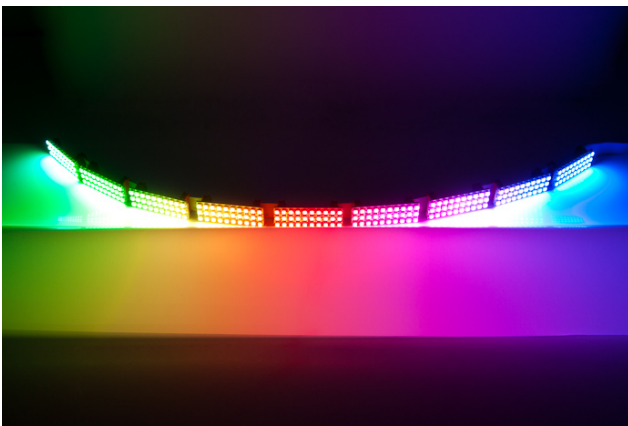

Modularis[®] Zeus[®] Heraa

RGB-Lichtmodul

Sorgte der Gott Zeus in der griechischen Mythologie für Licht und Lichteffekte, so werden die Module der Baureihe Zeus das Baukastensystem Modularis um die Möglichkeit bereichern, leistungsfähige Lichteffekte realisieren zu können. Das Lichtmodul Heraa kann mit den bestückbaren 30 RGB-Leuchtdioden direkt als leistungsstarke, äußerst homogene Lichtquelle dienen, oder aber auch ohne LEDs als universeller Treiber für eigene LED-Arrangements eingesetzt werden.

Technische Merkmale

- 16 Kanäle mit max. 80 mA je Kanal
- 30 RGB-LEDs, organisiert als 5 Pixel pro Modul
- 16,7 Millionen darstellbare Farben
- Weiter Blickwinkel von 120°
- Bildwiederholungsraten bis 400 Hertz möglich
- Geometrisch in beide Dimensionen nahtlos aneinanderreihbar und damit bildflächengebend
- Logisch aneinanderreihbar (Daisy-Chain)

Spezifikationen

Größe	min.	typ.	max.	Einheit
Versorgungsspannung mit 30 LEDs	10	12	13	V
Versorgungsspannung im Treiberbetrieb	5	-	17	V
Länge	-	50	-	mm
Breite	-	16,4	-	mm
Höhe, Variante LD	-	-	11	mm
Höhe, Variante LF	-	-	4	mm
Höhe, Variante TN	-	-	9	mm

Bestellinformationen

L

D

F

T

N

Der Produktschlüssel für die von uns vertriebenen Produktkombinationen setzt sich aus den oben bildlich dargestellten Optionen zusammen.

Bestellname	Oberseite	Unterseite
ZeussHeraa_LD	30 RGB-LEDs	Zwei Stecker zum Aneinanderreihen
ZeussHeraa_LF	30 RGB-LEDs	ohne Stecker
ZeussHeraa_TN	Keine LEDs	Drei Stecker für den Einsatz als universeller LED-Treiber