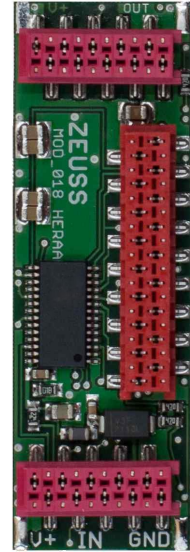

Technische Merkmale

- 16 Kanäle mit max. 80 mA je Kanal
- 30 RGB-LEDs, organisiert als 5 Pixel pro Modul
- 16,7 Millionen darstellbare Farben
- Weiter Blickwinkel von 120°
- Bildwiederholungsraten bis 400 Hertz möglich
- Geometrisch in beide Dimensionen nahtlos aneinanderreihbar und damit bildflächengebend
- Logisch aneinanderreihbar (Daisy-Chain)

Spezifikationen

Größe	min.	typ.	max.	Einheit
Versorgungsspannung mit 30 LEDs	10	12	13	V
Versorgungsspannung im Treiberbetrieb	5	-	17	V
Länge	-	50	-	mm
Breite	-	16,4	-	mm
Höhe, Variante LD	-	-	11	mm
Höhe, Variante LF	-	-	4	mm
Höhe, Variante TN	-	-	9	mm

Bestellinformationen

L

D

F

T

N

Der Produktschlüssel für die von uns vertriebenen Produktkombinationen setzt sich aus den oben bildlich dargestellten Optionen zusammen.

Bestellname	Oberseite	Unterseite
ZeussHeraa_LD	30 RGB-LEDs	Zwei Stecker zum Aneinanderreihen
ZeussHeraa_LF	30 RGB-LEDs	ohne Stecker
ZeussHeraa_TN	Keine LEDs	Drei Stecker für den Einsatz als universeller LED-Treiber