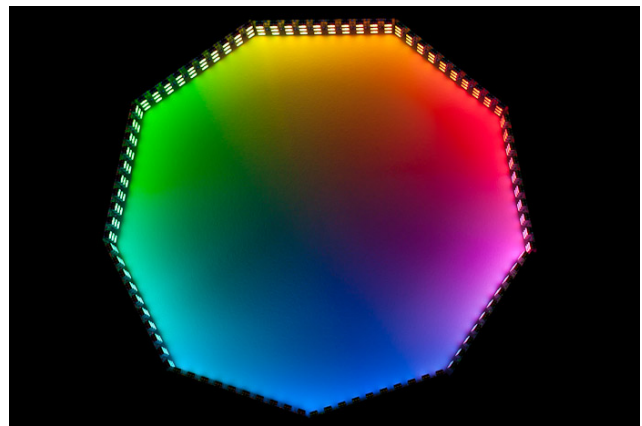

Modularis[®] Zeus[®] Heraa

RGB-Lichtmodul

Sorgte der Gott Zeus in der griechischen Mythologie für Licht und Lichteffekte, so werden die Module der Baureihe Zeus das Baukastensystem Modularis um die Möglichkeit bereichern, leistungsfähige Lichteffekte realisieren zu können. Das Lichtmodul Heraa kann mit den bestückbaren 30 RGB-Leuchtdioden direkt als leistungsstarke, äußerst homogene Lichtquelle dienen, oder aber auch ohne LEDs als universeller Treiber für eigene LED-Arrangements eingesetzt werden.

Technische Merkmale

- 16 Kanäle mit max. 80 mA je Kanal
- 30 RGB-LEDs, organisiert als 5 Pixel pro Modul
- 16,7 Millionen darstellbare Farben
- Weiter Blickwinkel von 120°
- Bildwiederholungsraten bis 400 Hertz möglich
- Geometrisch in beide Dimensionen nahtlos aneinanderreihbar und damit bildflächengebend
- Logisch aneinanderreihbar (Daisy-Chain)